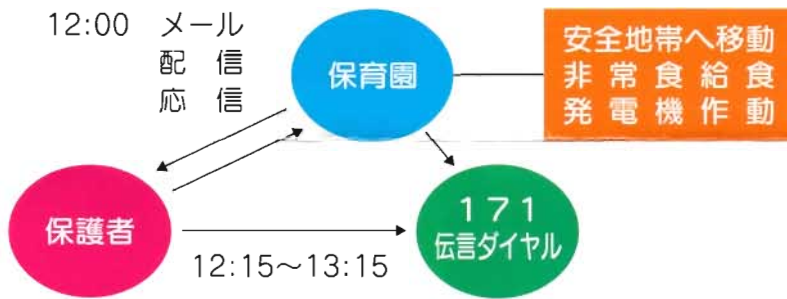

レインボー保育園だより

社会福祉法人 レインボー保育園
〒245-0053 横浜市戸塚区上矢部町2030-4
TEL. 045-811-3328 FAX. 045-811-2730

第480号
平成27年9月

偏食をいましめ、何でも感謝していただく

※「ありがとう」という気持ちで、おいしくいただきますよう

防災訓練のお知らせ

斉藤 和子